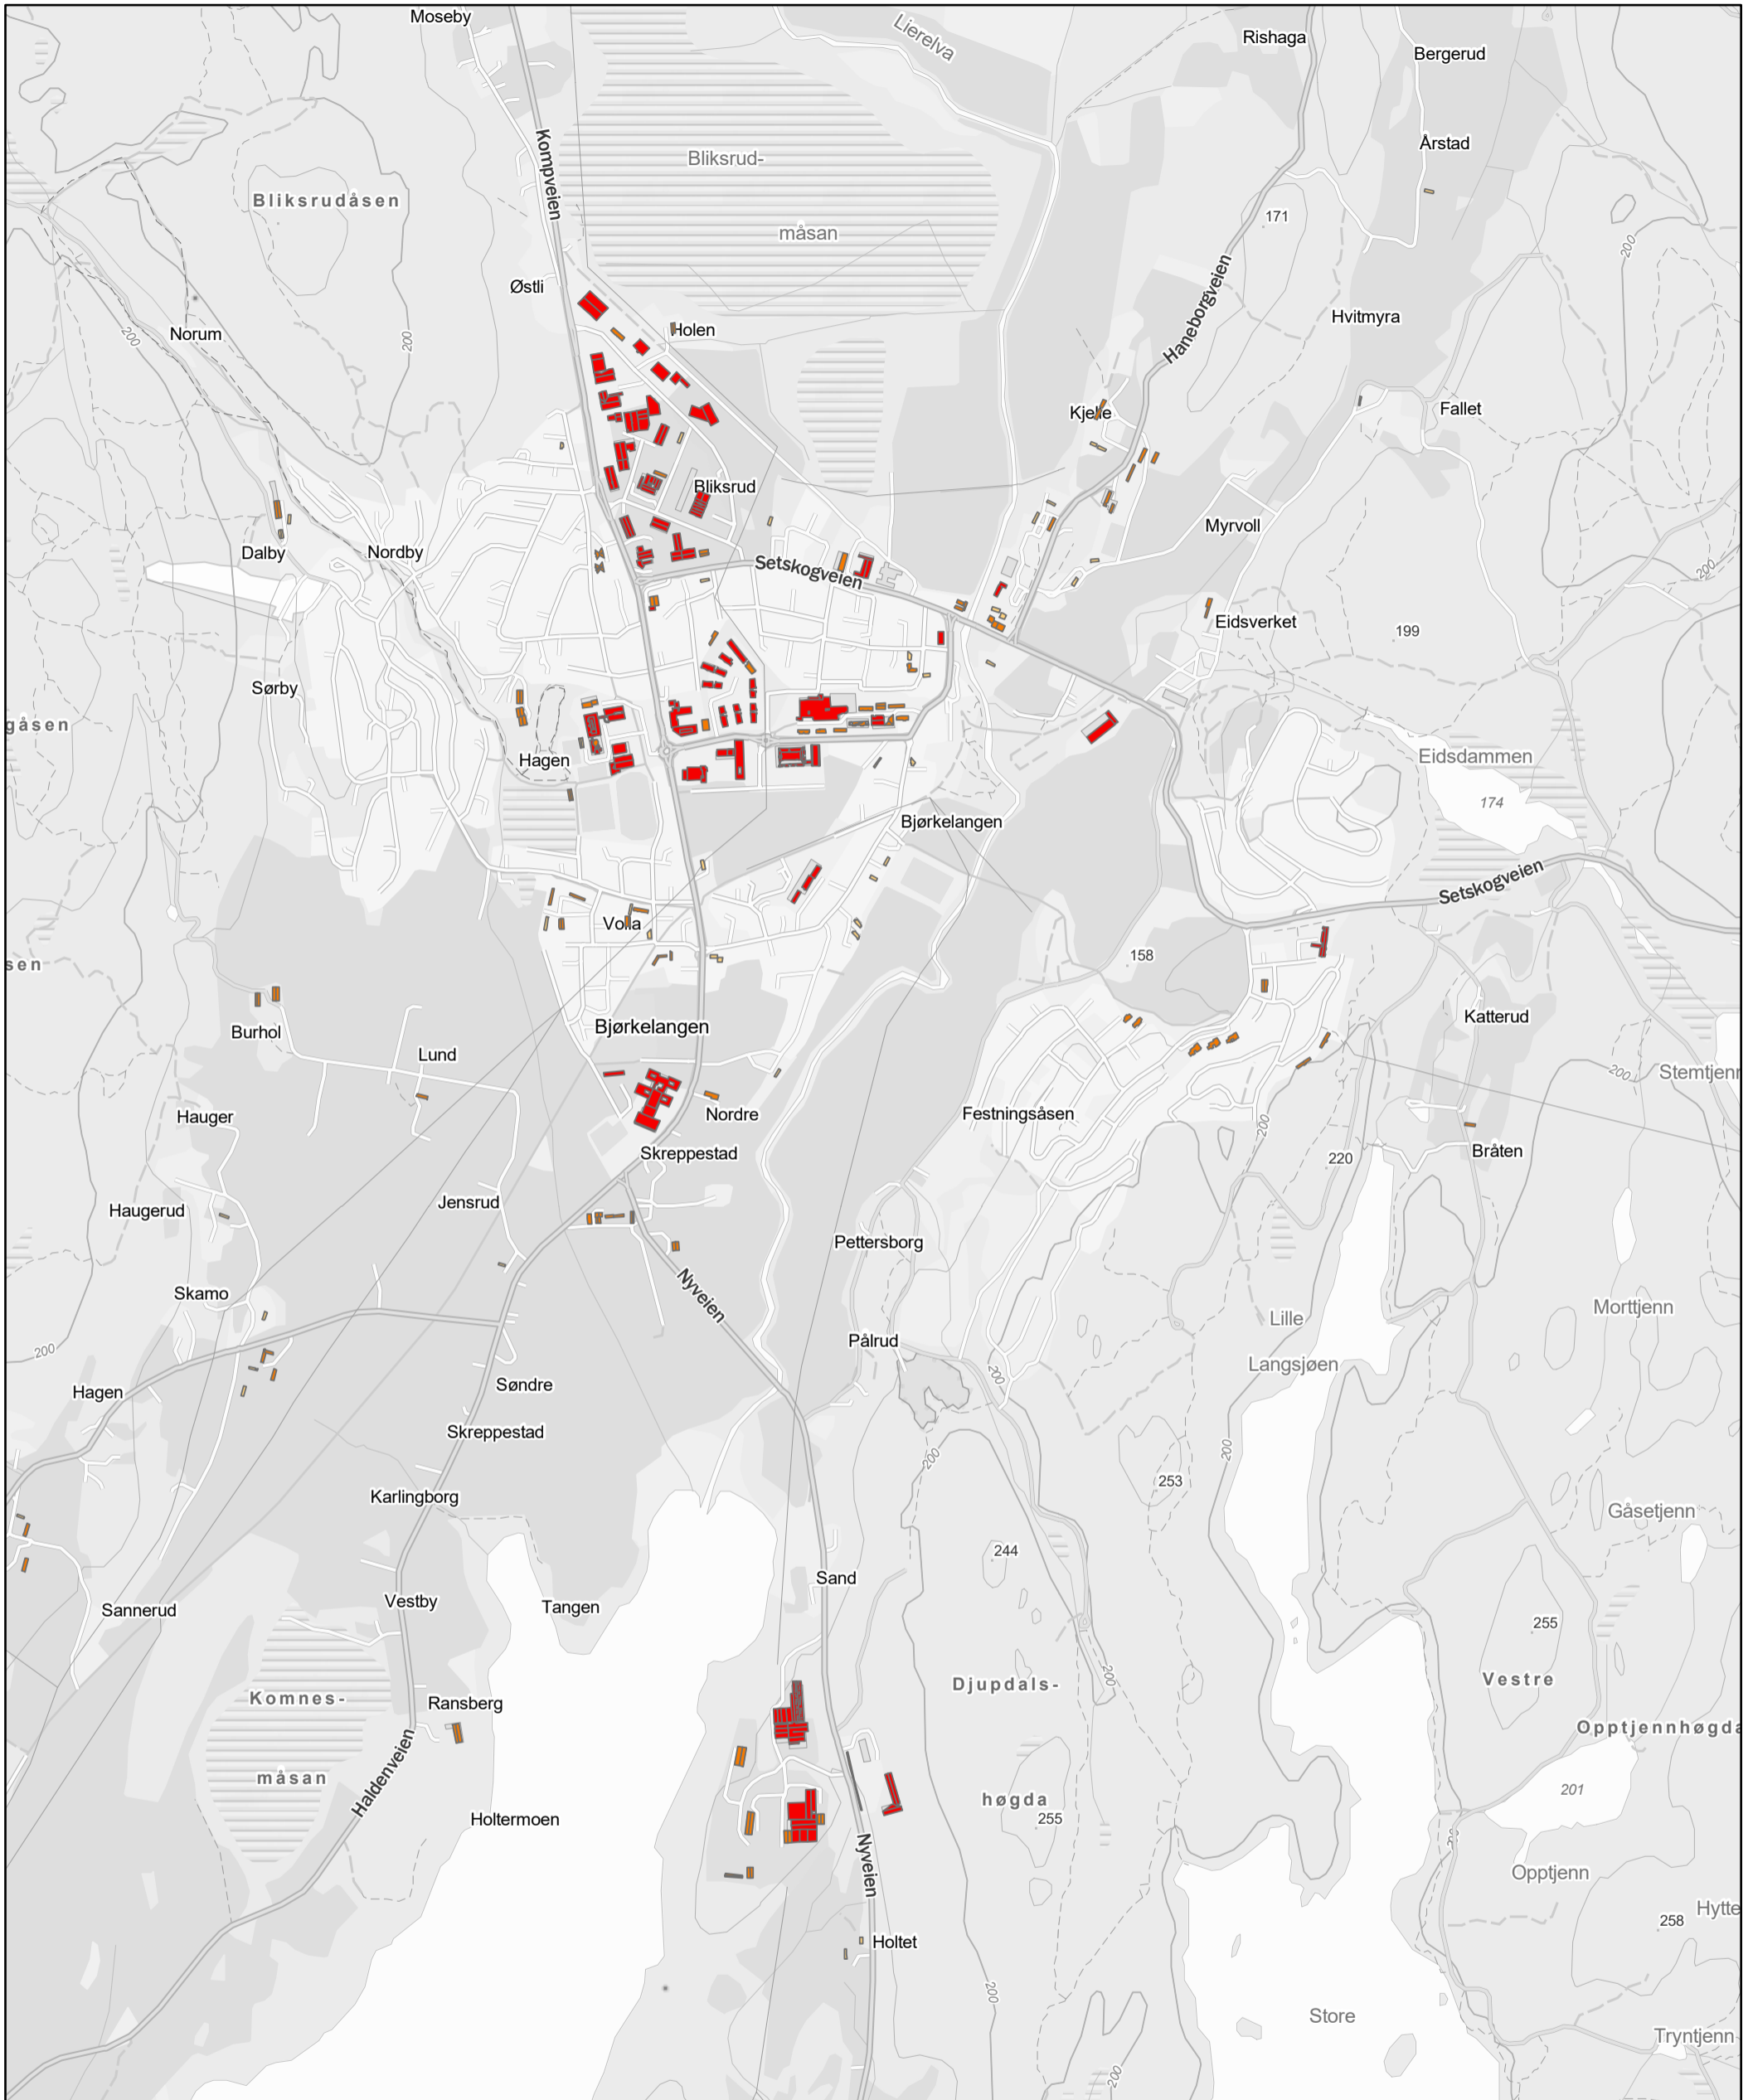

ArcGIS Web Map

9.6.2026, 21:43:27

 Kommuner

Takflater for solenergi Akershus

 0.7- 5.6

 5.61 - 8

 8.1 - 9.9

1:15,124